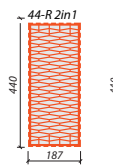

HELUZ FAMILY 44 2in1 broušená DOPLŇKOVÉ CIHLY

FAMILY 44-K 2in1
registrační číslo Y8447.XX

FAMILY 44-K-1/2 2in1
registrační číslo Y8446.XX

FAMILY 44-R 2in1
registrační číslo Y8448.XX

FAMILY 44-N 2in1
registrační číslo Y8449.XX

DOPLŇKOVÉ CIHLY	FAMILY 44-K 2in1 broušená	FAMILY 44-K-1/2 2in1 broušená	FAMILY 44-R 2in1 broušená	FAMILY 44-N 2in1 broušená
Výrobní závod	HEVLÍN	HEVLÍN	HEVLÍN	HEVLÍN
Rozměry d x š x v (mm)	247 x 440 x 249	125 x 440 x 249	187 x 440 x 249	247 x 440 x 166
Průměrná pevnost v tlaku (MPa)	10	10	10	10
Objemová hmotnost (kg/m ³)	650	670	680	660
Hmotnost průměrná inf. (kg)	17,6	9,2	13,9	11,9