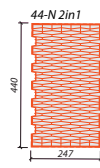

HELUZ FAMILY 44 2in1 broušená DOPLŇKOVÉ CIHLY

FAMILY 44-K 2in1
registrační číslo Y8447.XX

FAMILY 44-K-1/2 2in1
registrační číslo Y8446.XX

FAMILY 44-R 2in1
registrační číslo Y8448.XX

FAMILY 44-N 2in1
registrační číslo Y8449.XX

DOPLŇKOVÉ CIHLY	FAMILY 44-K 2in1 broušená	FAMILY 44-K-1/2 2in1 broušená	FAMILY 44-R 2in1 broušená	FAMILY 44-N 2in1 broušená
Výrobní závod	HEVLÍN	HEVLÍN	HEVLÍN	HEVLÍN
Rozměry d x š x v (mm)	247 x 440 x 249	125 x 440 x 249	187 x 440 x 249	247 x 440 x 166
Průměrná pevnost v tlaku (MPa)	10	10	10	10
Objemová hmotnost (kg/m ³)	650	670	680	660
Hmotnost průměrná inf. (kg)	17,6	9,2	13,9	11,9