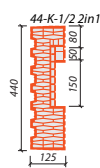

HELUZ FAMILY 44 2in1 broušená DOPLŇKOVÉ CIHLY

FAMILY 44-K 2in1
registrační číslo Y8447.XX

FAMILY 44-K-1/2 2in1
registrační číslo Y8446.XX

FAMILY 44-R 2in1
registrační číslo Y8448.XX

FAMILY 44-N 2in1
registrační číslo Y8449.XX

DOPLŇKOVÉ CIHLY	FAMILY 44-K 2in1 broušená	FAMILY 44-K-1/2 2in1 broušená	FAMILY 44-R 2in1 broušená	FAMILY 44-N 2in1 broušená
Výrobní závod	HEVLÍN	HEVLÍN	HEVLÍN	HEVLÍN
Rozměry d x š x v (mm)	247 x 440 x 249	125 x 440 x 249	187 x 440 x 249	247 x 440 x 166
Průměrná pevnost v tlaku (MPa)	10	10	10	10
Objemová hmotnost (kg/m ³)	650	670	680	660
Hmotnost průměrná inf. (kg)	17,6	9,2	13,9	11,9