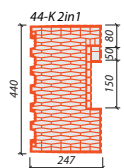

HELUZ FAMILY 44 2in1 broušená DOPLŇKOVÉ CIHLY

FAMILY 44-K 2in1
registrační číslo Y8447.XX

FAMILY 44-K-1/2 2in1
registrační číslo Y8446.XX

FAMILY 44-R 2in1
registrační číslo Y8448.XX

FAMILY 44-N 2in1
registrační číslo Y8449.XX

DOPLŇKOVÉ CIHLY	FAMILY 44-K 2in1 broušená	FAMILY 44-K-1/2 2in1 broušená	FAMILY 44-R 2in1 broušená	FAMILY 44-N 2in1 broušená
Výrobní závod	HEVLÍN	HEVLÍN	HEVLÍN	HEVLÍN
Rozměry d x š x v (mm)	247 x 440 x 249	125 x 440 x 249	187 x 440 x 249	247 x 440 x 166
Průměrná pevnost v tlaku (MPa)	10	10	10	10
Objemová hmotnost (kg/m ³)	650	670	680	660
Hmotnost průměrná inf. (kg)	17,6	9,2	13,9	11,9