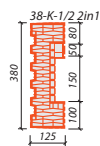

HELUZ FAMILY 38 2in1 broušená

DOPLŇKOVÉ CIHLY

FAMILY 38-K 2in1
registrační číslo Y8387.XX

FAMILY 38-K-1/2 2in1
registrační číslo Y8386.XX

FAMILY 38-N 2in1
registrační číslo Y8389.XX

DOPLŇKOVÉ CIHLY	FAMILY 38-K 2in1 broušená	FAMILY 38-K-1/2 2in1 broušená	FAMILY 38-N 2in1 broušená
Výrobní závod	HEVLÍN	HEVLÍN	HEVLÍN
Rozměry d x š x v (mm)	247 x 380 x 249	125 x 380 x 249	247 x 380 x 166
Průměrná pevnost v tlaku (MPa)	10	10	10
Objemová hmotnost (kg/m ³)	650	670	670
Hmotnost průměrná inf. (kg)	15,2	7,9	10,4