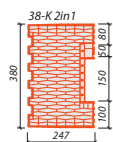

HELUZ FAMILY 38 2in1 broušená

DOPLŇKOVÉ CIHLY

FAMILY 38-K 2in1
registrační číslo Y8387.XX

FAMILY 38-K-1/2 2in1
registrační číslo Y8386.XX

FAMILY 38-N 2in1
registrační číslo Y8389.XX

DOPLŇKOVÉ CIHLY	FAMILY 38-K 2in1 broušená	FAMILY 38-K-1/2 2in1 broušená	FAMILY 38-N 2in1 broušená
Výrobní závod	HEVLÍN	HEVLÍN	HEVLÍN
Rozměry d x š x v (mm)	247 x 380 x 249	125 x 380 x 249	247 x 380 x 166
Průměrná pevnost v tlaku (MPa)	10	10	10
Objemová hmotnost (kg/m ³)	650	670	670
Hmotnost průměrná inf. (kg)	15,2	7,9	10,4