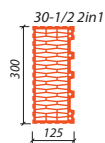

HELUZ FAMILY 30 2in1 broušená

DOPLŇKOVÉ CIHLY

FAMILY 30-1/2 2in1
registrační číslo Y8306.XX

FAMILY 30-R 2in1
registrační číslo Y8308.XX

DOPLŇKOVÉ CIHLY	FAMILY 30-1/2 2in1 broušená	FAMILY 30-R 2in1 broušená
Výrobní závod	HEVLÍN	HEVLÍN
Rozměry d x š x v (mm)	125 x 300 x 249	182 x 300 x 249
Průměrná pevnost v tlaku (MPa)	10	10
Objemová hmotnost (kg/m ³)	660	670
Hmotnost průměrná inf. (kg)	6,2	9,1