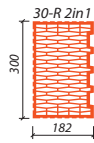

HELUZ FAMILY 30 2in1 broušená

DOPLŇKOVÉ CIHLY

FAMILY 30-1/2 2in1
registrační číslo Y8306.XX

FAMILY 30-R 2in1
registrační číslo Y8308.XX

DOPLŇKOVÉ CIHLY	FAMILY 30-1/2 2in1 broušená	FAMILY 30-R 2in1 broušená
Výrobní závod	HEVLÍN	HEVLÍN
Rozměry d x š x v (mm)	125 x 300 x 249	182 x 300 x 249
Průměrná pevnost v tlaku (MPa)	10	10
Objemová hmotnost (kg/m ³)	660	670
Hmotnost průměrná inf. (kg)	6,2	9,1