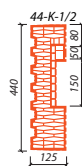

## DOPLŇKOVÉ CIHLY

**FAMILY 44-K broušená**  
registrační číslo Y7447.XX

**FAMILY 44-K-1/2 broušená**  
registrační číslo Y7446.XX

**FAMILY 44-R broušená**  
registrační číslo Y7448.XX

**FAMILY 44-N broušená**  
registrační číslo Y7449.XX

DOPLŇKOVÉ CIHLY	FAMILY 44 K broušená	FAMILY 44 -K-1/2 broušená	FAMILY 44-R broušená	FAMILY 44-N broušená
Výrobní závod	HEVLÍN	HEVLÍN	HEVLÍN	HEVLÍN
Rozměry d x š x v (mm)	247 x 440 x 249	247 x 440 x 249	187 x 440 x 249	247 x 440 x 166
Průměrná pevnost v tlaku (MPa)	10	10	10	10
Objemová hmotnost (kg/m <sup>3</sup> )	640	660	660	660
Hmotnost průměrná inf. (kg)	17,3	9,0	11,9	11,9