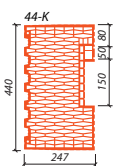

## DOPLŇKOVÉ CIHLY

**FAMILY 44-K broušená**  
registrační číslo Y7447.XX

**FAMILY 44-K-1/2 broušená**  
registrační číslo Y7446.XX

**FAMILY 44-R broušená**  
registrační číslo Y7448.XX

**FAMILY 44-N broušená**  
registrační číslo Y7449.XX

DOPLŇKOVÉ CIHLY	FAMILY 44 K broušená	FAMILY 44 -K-1/2 broušená	FAMILY 44-R broušená	FAMILY 44-N broušená
Výrobní závod	HEVLÍN	HEVLÍN	HEVLÍN	HEVLÍN
Rozměry d x š x v (mm)	247 x 440 x 249	247 x 440 x 249	187 x 440 x 249	247 x 440 x 166
Průměrná pevnost v tlaku (MPa)	10	10	10	10
Objemová hmotnost (kg/m <sup>3</sup> )	640	660	660	660
Hmotnost průměrná inf. (kg)	17,3	9,0	11,9	11,9