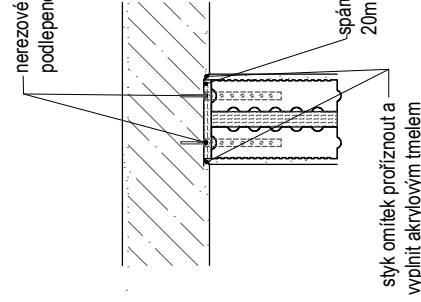

Půdorys napojení na obvodovou konstrukci